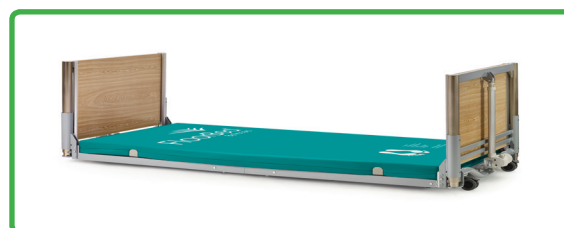

FloorBed 2

FloorBed 2 er en special seng, der adskiller sig fra andre plejesenge ved at have en løftehøjde fra 7 cm til 80 cm over gulvet.

FloorBed 2 har standard løftehøjde fra 20 cm - 80 cm. Ved at aktivere 2 trykknapper kan sengen sænkes yderligere til 7 cm over gulvet.

Denne lave indstilling giver mange fordele ved bl.a.:

- Risiko for at borger falder ud af sengen eller kravler over sengehesten
- Borger har ufrivillige bevægelser og dermed kan falde ud af sengen.
- Borger har svært ved at komme ind i en alm. seng pga højden
- Borger har svært ved at få benene op og ind i sengen pga evt. ødemer
- Løfte højde på 80 cm i forhold til høje plejepersoner

FloorBed 2 er specielt velegnet til flg.borgere:

- Demente
- Lave personer
- Sengeflygtige
- Store personer der pga tykke ben ikke kan komme ind i en alm. plejeseng.
- Huntingtons Chorea patienter

Tilkøb:

Se udvalg af tilbehør på bagsiden

Specifikationer:

Sengens bredde	94 cm
Sengens længde	228 cm
Størrelse på sengebunden	200 cm
Bredden på sengebunden	90 cm
Brugervægt max	150 kg
Højdeindstilling	7 - 80 cm ex. madras
IP Klasse	IPX4 - Beskyttelse mod væskeindtrængning
CE Overensstemmelse	93/42 EØF
Tilslutningsspænding	100-240 V / 50/60 Hz

Varenr.: 10000
HMI nr.: 104903