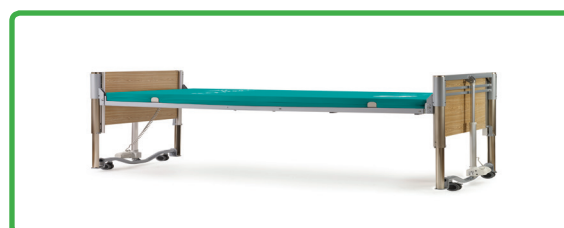

FloorBed 2

FloorBed 2 er en special seng, der adskiller sig fra andre plejesenge ved at have en løftehøjde fra 7 cm til 80 cm over gulvet.

FloorBed 2 har standard løftehøjde fra 20 cm - 80 cm. Ved at aktivere 2 trykknapper kan sengen sænkes yderligere til 7 cm over gulvet.

Denne lave indstilling giver mange fordele ved bl.a.:

- Risiko for at borger falder ud af sengen eller kravler over sengehesten
- Borger har ufrivillige bevægelser og dermed kan falde ud af sengen.
- Borger har svært ved at komme ind i en alm. seng pga højden
- Borger har svært ved at få benene op og ind i sengen pga evt. ødemer
- Løfte højde på 80 cm i forhold til høje plejepersoner

FloorBed 2 er specielt velegnet til flg.borgere:

- Demente
- Lave personer
- Sengeflygtige
- Store personer der pga tykke ben ikke kan komme ind i en alm. plejeseng.
- Huntingtons Chorea patienter

Tilkøb:

Se udvalg af tilbehør på bagsiden

Specifikationer:

Sengens bredde	94 cm
Sengens længde	228 cm
Størrelse på sengebunden	200 cm
Bredden på sengebunden	90 cm
Brugervægt max	150 kg
Højdeindstilling	7 - 80 cm ex. madras
IP Klasse	IPX4 - Beskyttelse mod væskeindtrængning
CE Overensstemmelse	93/42 EØF
Tilslutningsspænding	100-240 V / 50/60 Hz

Varenr.: 10000
HMI nr.: 104903