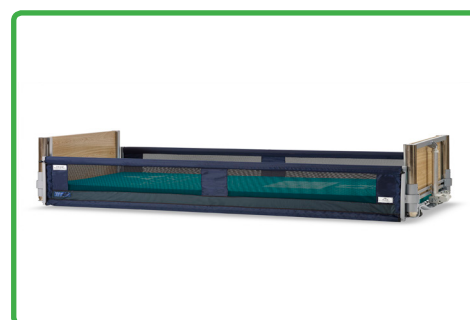

# Tilbehør / Tilkøb

Skummadras 105x200 cm  
Varenr.: 10075

Håndbetjening  
Varenr.: 10056

Senge galge  
Varenr.: 10070

Udstigningsbøjle Dobbelt  
Varenr.: 10055

Udstigningsbøjle enkel  
Varenr.: 10060

Sengehest 200 cm  
Varenr. 10050  
Sengehest 220 cm  
Varenr: 10061