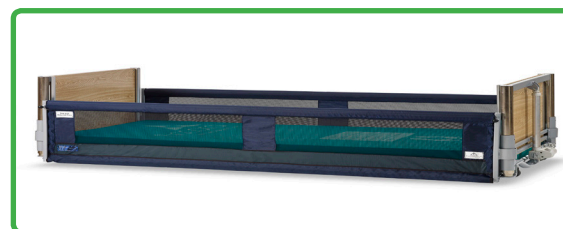

FloorBed 1 Plus

FloorBed 1 Plus er en special seng, der adskiller sig fra andre plejesenge ved at have en løftehøjde fra 8 cm til 65 cm over gulvet.

FloorBed 1 Plus har standard løftehøjde fra 8 cm - 65 cm. Ved at aktivere 2 trykknapper kan sengen sænkes yderligere til 8 cm over gulvet.

Denne lave indstilling giver mange fordele ved bl.a.:

- Risiko for at borger falder ud af sengen eller kravler over sengehesten.
- Borger har ufrivillige bevægelser og dermed kan falde ud af sengen.
- Borger har svært ved at komme ind i en alm. seng pga højden.
- Borger har svært ved at få benene op og ind i sengen pga evt. ødemer.
- Løfte højde på 65 cm.

FloorBed 1 Plus er specielt velegnet til flg.borgere:

- Demente
- Lave personer
- Sengeflygtige
- Store personer der pga tykke ben ikke kan komme ind i en alm. plejeseng.
- Bariatriske personer som har svært ved selv at komme ind i en alm. plejeseng

Tilkøb:

Se udvalg af tilbehør på bagsiden

Specifikationer:

Sengens bredde	107 cm
Sengens længde	224 cm
Størrelse på sengebunden	200 cm
Bredden på sengebunden	105 cm
Brugervægt max	225 kg
Højdeindstilling	8 - 65 cm ex. madras
IP Klasse	IPX4 - Beskyttelse mod væskeindtrængning
CE Overensstemmelse	93/42 EØF
Tilslutningsspænding	100-240 V / 50/60 Hz

Varenr.: 10100
HMI nr.: 106688