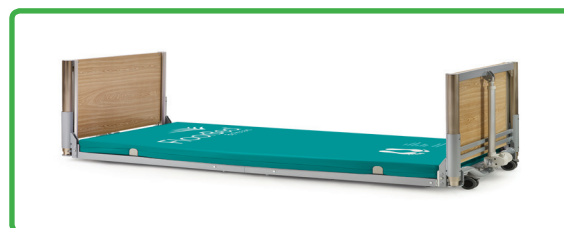

FloorBed 2

FloorBed 2 er en special seng, der adskiller sig fra andre plejesenge ved at have en løftehøjde fra 7 cm til 80 cm over gulvet.

FloorBed 2 har standard løftehøjde fra 20 cm - 80 cm. Ved at aktivere 2 trykknapper kan sengen sænkes yderligere til 7 cm over gulvet.

Denne lave indstilling giver mange fordele ved bl.a.:

- Risiko for at borger falder ud af sengen eller kravler over sengehesten
- Borger har ufrivillige bevægelser og dermed kan falde ud af sengen.
- Borger har svært ved at komme ind i en alm. seng pga højden
- Borger har svært ved at få benene op og ind i sengen pga evt. ødemer
- Løfte højde på 80 cm i forhold til høje plejepersoner

FloorBed 2 er specielt velegnet til flg.borgere:

- Demente
- Lave personer
- Sengeflygtige
- Store personer der pga tykke ben ikke kan komme ind i en alm. plejeseng.
- Huntingtons Chorea patienter

Tilkøb:

- Sengehest

Varenr.: 10050

Specifikationer:

Sengens bredde	94 cm
Sengens længde	228 cm
Størrelse på sengebunden	200 cm
Bredden på sengebunden	90 cm
Brugervægt max	150 kg
Højdeindstilling	7 - 80 cm ex. madras
IP Klasse	IPX4 - Beskyttelse mod væskeindtrængning
CE Overensstemmelse	93/42 EØF
Tilslutningsspænding	100-240 V / 50/60 Hz

Varenr.: 10000
HMI nr.: 104903