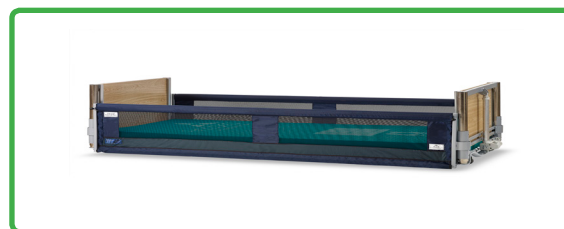

FloorBed 2

FloorBed 2 er en special seng, der adskiller sig fra andre plejesenge ved at have en løftehøjde fra 7 cm til 80 cm over gulvet.

FloorBed 2 har standard løftehøjde fra 20 cm - 80 cm. Ved at aktivere 2 trykknapper kan sengen sænkes yderligere til 7 cm over gulvet.

Denne lave indstilling giver mange fordele ved bl.a.:

- Risiko for at borger falder ud af sengen eller kravler over sengehesten
- Borger har ufrivillige bevægelser og dermed kan falde ud af sengen.
- Borger har svært ved at komme ind i en alm. seng pga højden
- Borger har svært ved at få benene op og ind i sengen pga evt. ødemer
- Løfte højde på 80 cm i forhold til høje plejepersoner

FloorBed 2 er specielt velegnet til flg.borgere:

- Demente
- Lave personer
- Sengeflygtige
- Store personer der pga tykke ben ikke kan komme ind i en alm. plejeseng.
- Huntingtons Chorea patienter

Tilkøb:

- Sengehest

Varenr.: 10050

Specifikationer:

Sengens bredde	94 cm
Sengens længde	228 cm
Størrelse på sengebunden	200 cm
Bredden på sengebunden	90 cm
Brugervægt max	150 kg
Højdeindstilling	7 - 80 cm ex. madras
IP Klasse	IPX4 - Beskyttelse mod væskeindtrængning
CE Overensstemmelse	93/42 EØF
Tilslutningsspænding	100-240 V / 50/60 Hz

Varenr.: 10000
HMI nr.: 104903