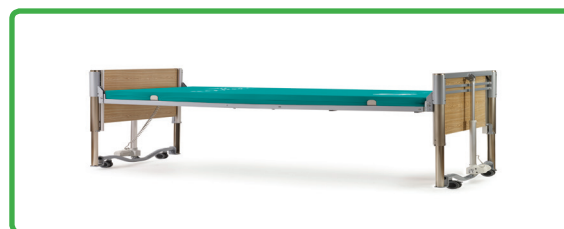

FloorBed 2

FloorBed 2 er en special seng, der adskiller sig fra andre plejesenge ved at have en løftehøjde fra 7 cm til 80 cm over gulvet.

FloorBed 2 har standard løftehøjde fra 20 cm - 80 cm. Ved at aktivere 2 trykknapper kan sengen sænkes yderligere til 7 cm over gulvet.

Denne lave indstilling giver mange fordele ved bl.a.:

- Risiko for at borger falder ud af sengen eller kravler over sengehesten
- Borger har ufrivillige bevægelser og dermed kan falde ud af sengen.
- Borger har svært ved at komme ind i en alm. seng pga højden
- Borger har svært ved at få benene op og ind i sengen pga evt. ødemer
- Løfte højde på 80 cm i forhold til høje plejepersoner

FloorBed 2 er specielt velegnet til flg.borgere:

- Demente
- Lave personer
- Sengeflygtige
- Store personer der pga tykke ben ikke kan komme ind i en alm. plejeseng.
- Huntingtons Chorea patienter

Tilkøb:

- Sengehest

Varenr.: 10050

Specifikationer:

Sengens bredde	94 cm
Sengens længde	228 cm
Størrelse på sengebunden	200 cm
Bredden på sengebunden	90 cm
Brugervægt max	150 kg
Højdeindstilling	7 - 80 cm ex. madras
IP Klasse	IPX4 - Beskyttelse mod væskeindtrængning
CE Overensstemmelse	93/42 EØF
Tilslutningsspænding	100-240 V / 50/60 Hz

Varenr.: 10000
HMI nr.: 104903